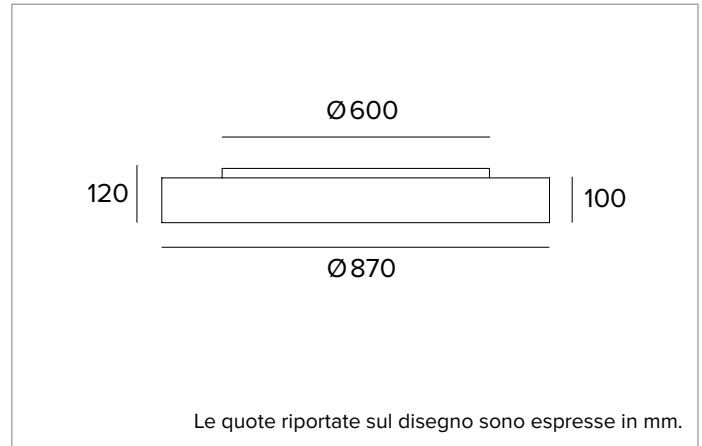

## Apparecchio a LED circolare per installazioni a sospensione

		3000K	H(m)	D(m)	E <sub>max</sub> (lx)	
		Ra80		114°		
Fixture Power	199W	1	3.09	4548		
Source Flux	26084lm	2	6.17	1137		
Fixture Flux	17111lm	3	9.26	505		
Efficacy	86lm/W	4	12.35	284		
TS1016	I <sub>max</sub> =174cd/klm	I <sub>max</sub>	4548cd	5	15.43	182

### CARATTERISTICHE MECCANICHE

Corpo in alluminio estruso calandrato.

**Colore e finitura:** Nero profondo

**Dimensioni:** D=870mm

**Peso:** 14Kg

**Grado di protezione:** IP20 per la parte incassata

**Grado di protezione:** IP40 per la parte in vista